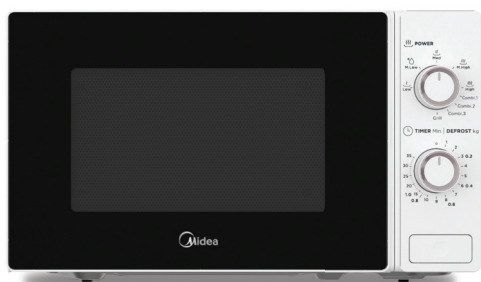

ÚJDONSÁG A KÍNÁLATBAN!

Mikrohullámú sütő **AG20CF2EBK**

• EAN kód: **4048164117208**

JELLEMZŐK

- Vezérlés: Digitális
- Funkció: Mikrohullám + Grill
- Mikrohullám teljesítmény: 700 W
- Grill teljesítmény: 1000 W

Mikrohullámú sütő **AG20CF2E**

• EAN kód: **4048164117185**

JELLEMZŐK

- Vezérlés: Digitális
- Funkció: Mikrohullám + Grill
- Mikrohullám teljesítmény: 700 W
- Grill teljesítmény: 1000 W

MŰSZAKI JELLEMZŐK

- Térfogat: 20 l
- Teljesítmény-fokozatok száma: 5
- Sütési programok száma: 8
- Motor típusa: Transformer
- Ajtónyitás: Fogantyú

MŰSZAKI ADATOK

- Méret (Sz x Mé x M): 440x358x258 mm
- Méret csomagolással együtt (Sz x Mé x M): 488x380x291 mm
- Forgó aljzat: 255 mm
- Feszültség: 230 V
- Frekvencia: 50 Hz

make yourself at home

Mikrohullámú sütő **MG720C2AT**