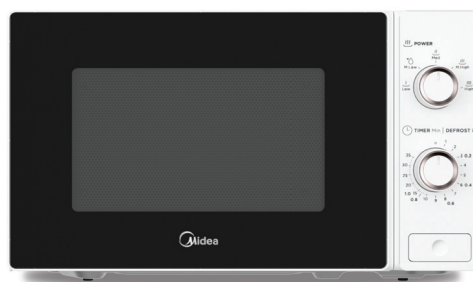

Mikrohullámú sütő **MM720C2AT**

- EAN kód: **6944271666357**

JELLEMZŐK

- Vezérlés: Mechanikus, forgatógombok
- Funkció: Mikrohullám
- Mikrohullám teljesítmény: 700 W
- Grill teljesítmény: -

MŰSZAKI JELLEMZŐK

- Térfogat: 20 l
- Teljesítmény-fokozatok száma: 5
- Sütési programok száma: -
- Motor típusa: Transformer
- Ajtónyitás: Gomb

MŰSZAKI ADATOK

- Méret (Sz x Mé x M): 440x343x258 mm
- Méret csomagolással együtt (Sz x Mé x M): 488x380x291 mm
- Forgó aljzat: 255 mm
- Feszültség: 230 V
- Frekvencia: 50 Hz